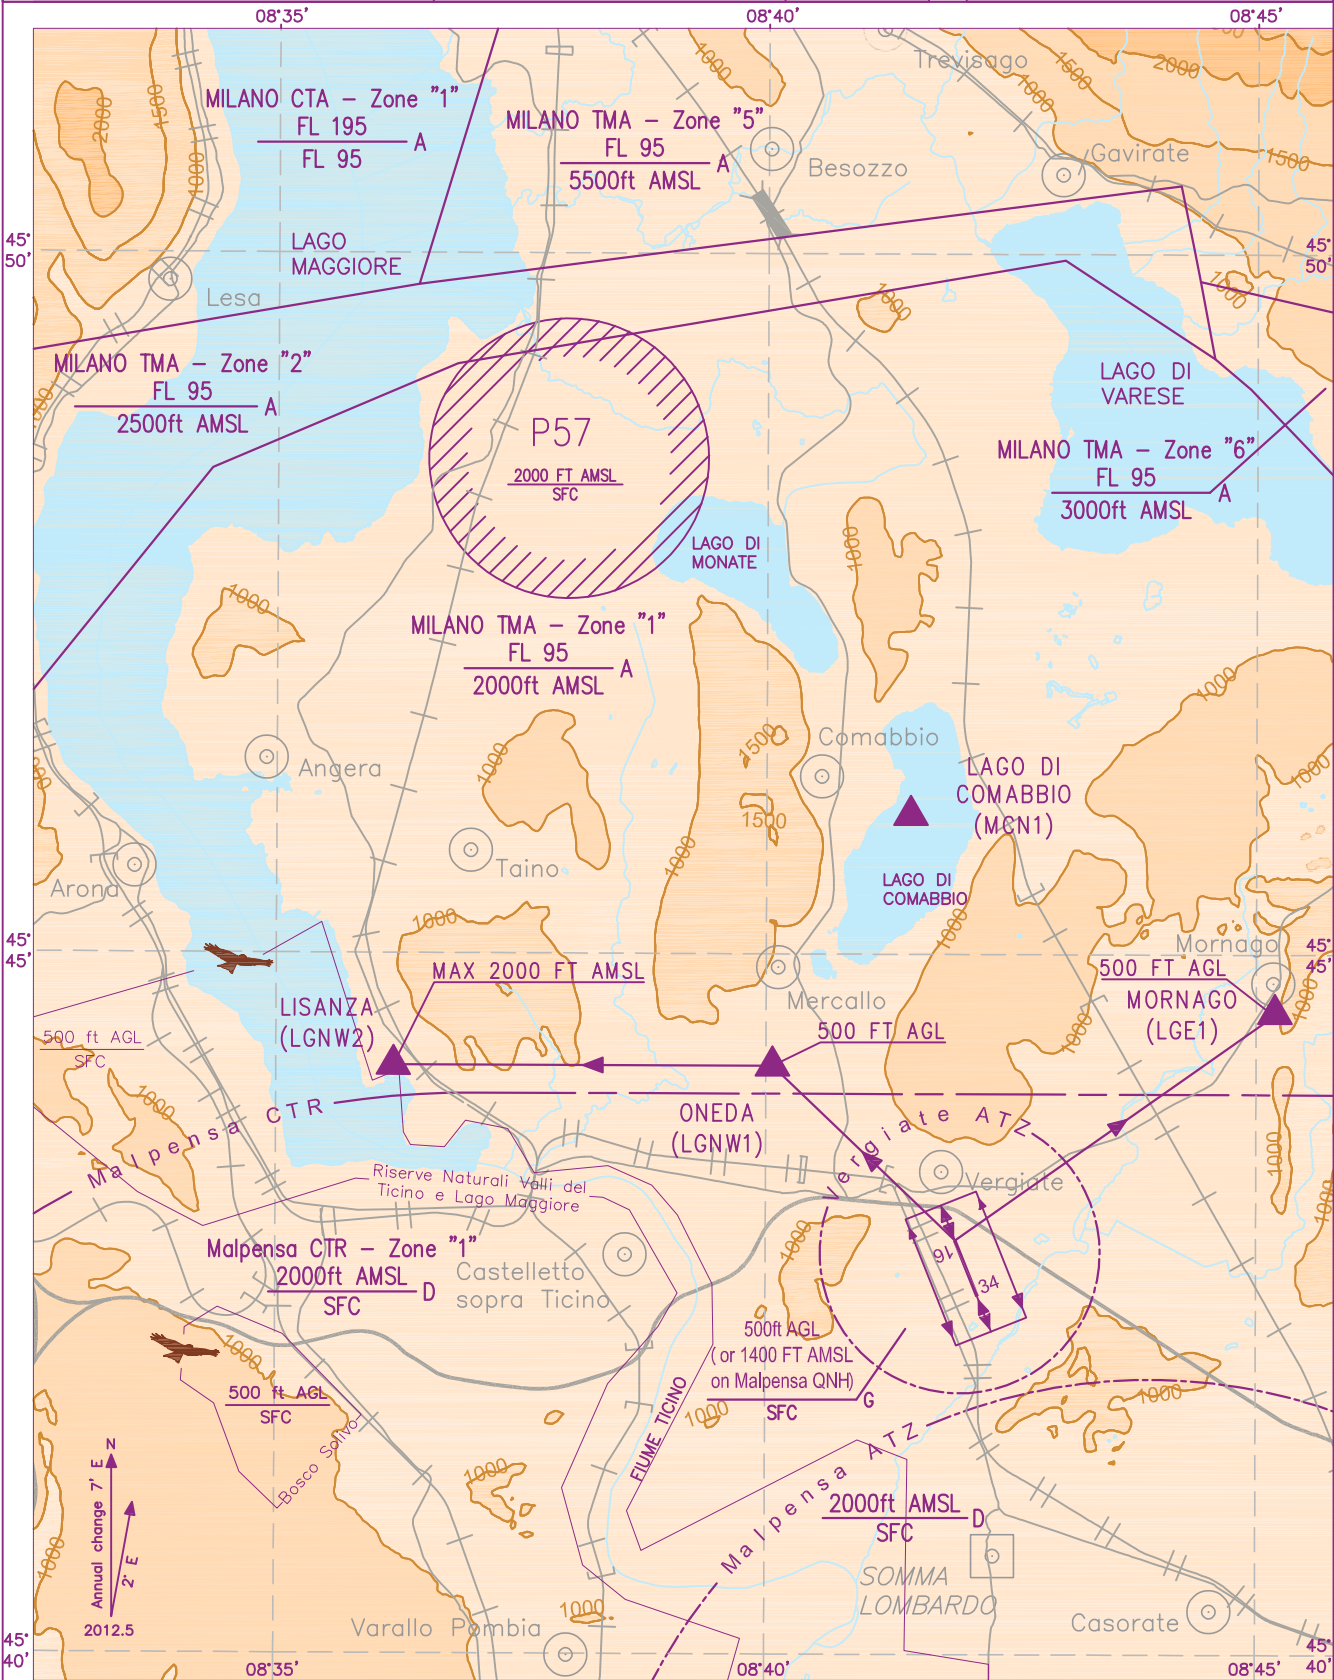

	FIS Milano Information 124.925 APP Milano Radar CH 125.630 TWR Malpensa TWR 128.350 Vergiate Radio CH 119.780	AD ELEV 863 FT	L L G	VERGIATE
				DEPARTURE PROCEDURES

CHANGE: Updated chart

VRPs coordinates (WGS84):	
LAGO DI COMABIO (MCN1):	45°46'00"N - 008°41'28"E
LISANZA (LGNW2):	45°44'12"N - 008°36'12"E
ONEDA (LGNW1):	45°44'12"N - 008°40'04"E
MORNAGO (LGE1):	45°44'34"N - 008°45'11"E

	FIS Milano Information 124.925 APP Milano Radar CH 125.630 TWR Malpensa TWR 128.350 Vergiate Radio CH 119.780	AD ELEV 863 FT	L L G	VERGIATE
				ARRIVAL PROCEDURES

CHANGE: Updated chart

VRPs coordinates (WGS84):	
LAGO DI COMABBIO (MCN1):	45°46'00"N - 008°41'28"E
LISANZA (LGNW2):	45°44'12"N - 008°36'12"E
ONEDA (LGNW1):	45°44'12"N - 008°40'04"E
MORNAGO (LGE1):	45°44'34"N - 008°45'11"E