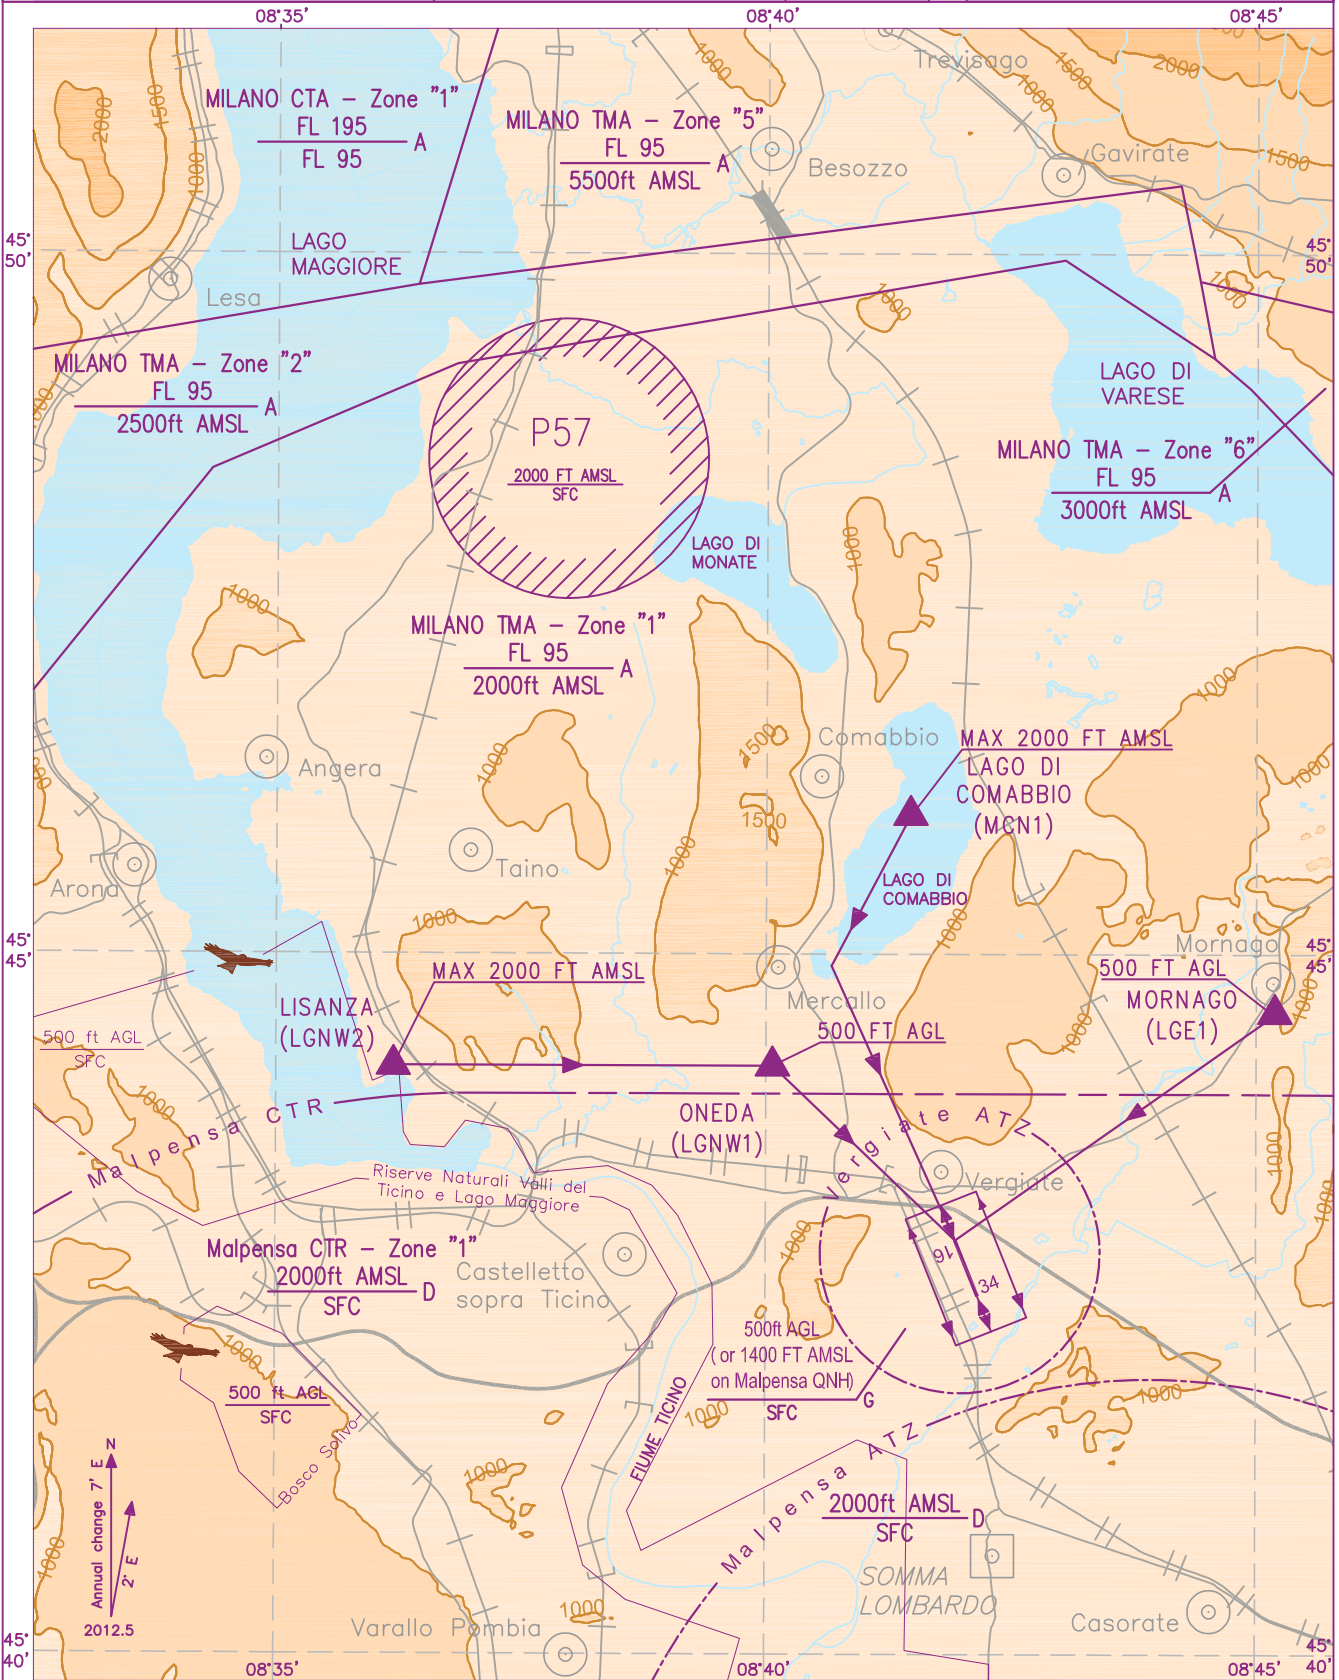

	FIS Milano Information 124.925 APP Milano Radar CH 125.630 TWR Malpensa TWR 128.350 Vergiate Radio CH 119.780	AD ELEV 863 FT	L L G	VERGIATE
				DEPARTURE PROCEDURES

CHANGE: Updated chart

VRPs coordinates (WGS84):	
LAGO DI COMABIO (MCN1):	45°46'00"N - 008°41'28"E
LISANZA (LGNW2):	45°44'12"N - 008°36'12"E
ONEDA (LGNW1):	45°44'12"N - 008°40'04"E
MORNAGO (LGE1):	45°44'34"N - 008°45'11"E

	FIS Milano Information 124.925 APP Milano Radar CH 125.630 TWR Malpensa TWR 128.350 Vergiate Radio CH 119.780	AD ELEV 863 FT	L L G	VERGIATE
				ARRIVAL PROCEDURES

CHANGE: Updated chart

VRPs coordinates (WGS84):	
LAGO DI COMABBIO (MCN1):	45°46'00"N - 008°41'28"E
LISANZA (LGNW2):	45°44'12"N - 008°36'12"E
ONEDA (LGNW1):	45°44'12"N - 008°40'04"E
MORNAGO (LGE1):	45°44'34"N - 008°45'11"E