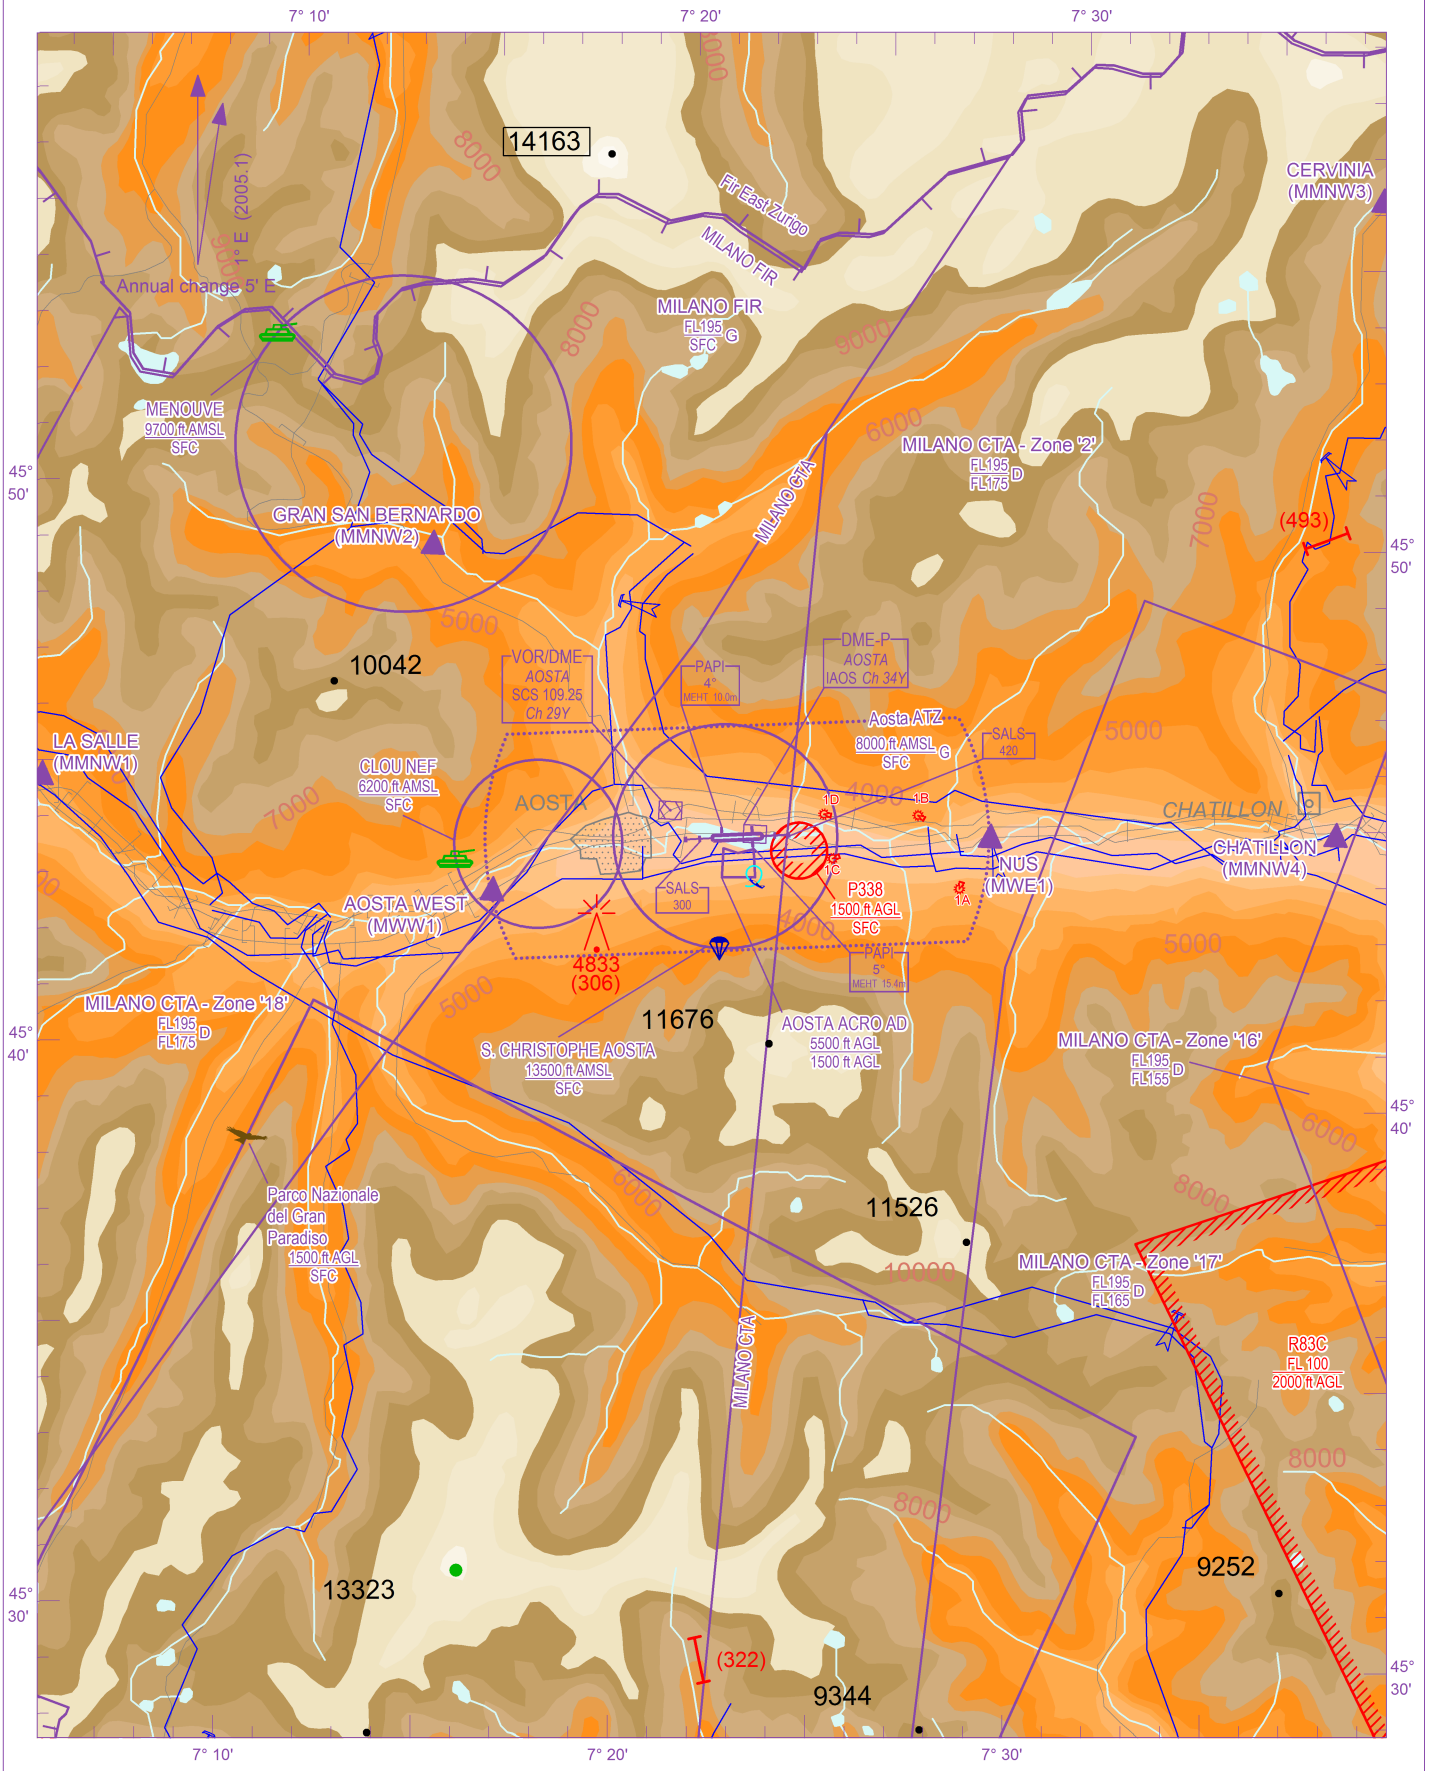

SCALE 1:250.000 	FIS Milano Information 124.925 ACS Milano Radar 126.750 AFIS Aosta Aerodrome INFO CH 119.955 119.950	AD ELEV 1796	LIMW AOSTA
--	--	-----------------	---------------

CHANGE: GEO ATS UPDATED

AIRSPACE CLASSIFICATION See AIP ENR 1.4 TRANSITION ALT 15000 FT ELEV AND ALT IN FT IF NOT OTHERWISE INDICATED	REMARK (1) LIGHTED GATES GATE 1A (St. Marcel Rean): 45°43'33"N 007°27'43"E GATE 1B (Quart Vollein): 45°44'49"N 007°26'34"E GATE 1C (Brissogne): 45°43'58"N 007°24'27"E GATE 1D (Quart Antenna): 45°44'45"N 007°24'10"E	WARNING
--	--	----------------